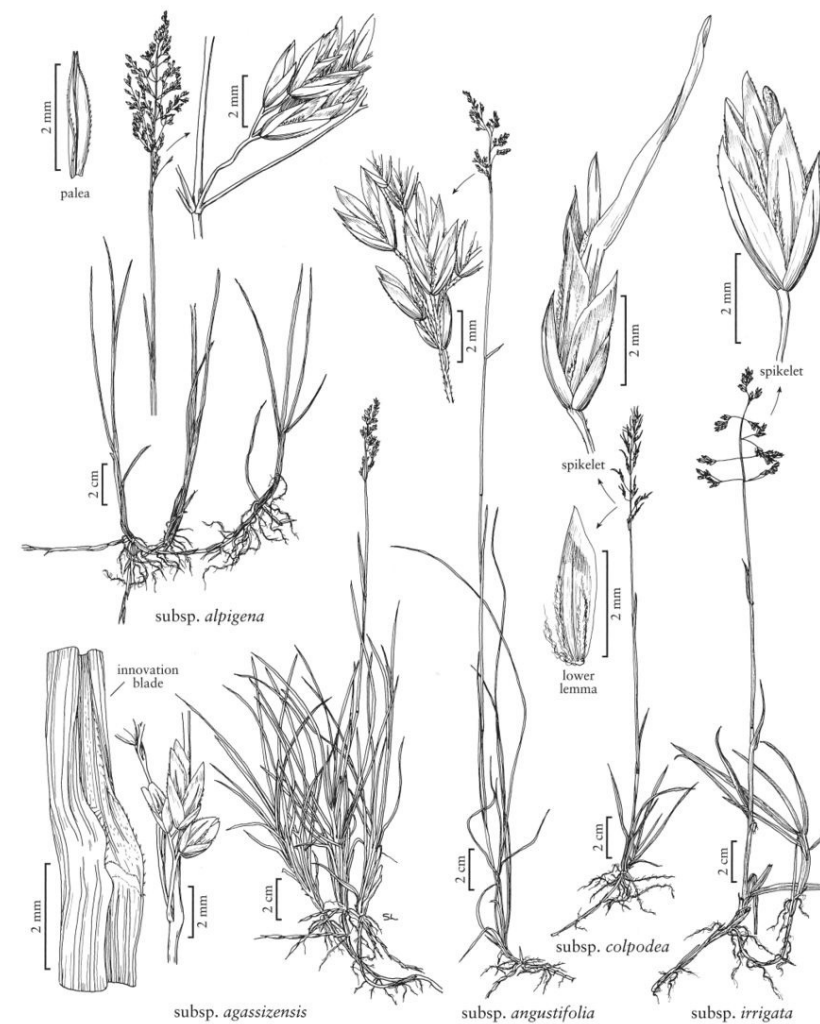

Le Pâturin à feuilles étroites

Poa pratensis subsp.

angustifolia

Poaceae (Graminée)

Sources :

<https://inpn.mnhn.fr/espece/cd_nom/139008>

<http://dev.semanticfna.org/File:FNA24_P196>

[Poa_Pratensis_pg_524.jpeg](#)

Crédits illustration.